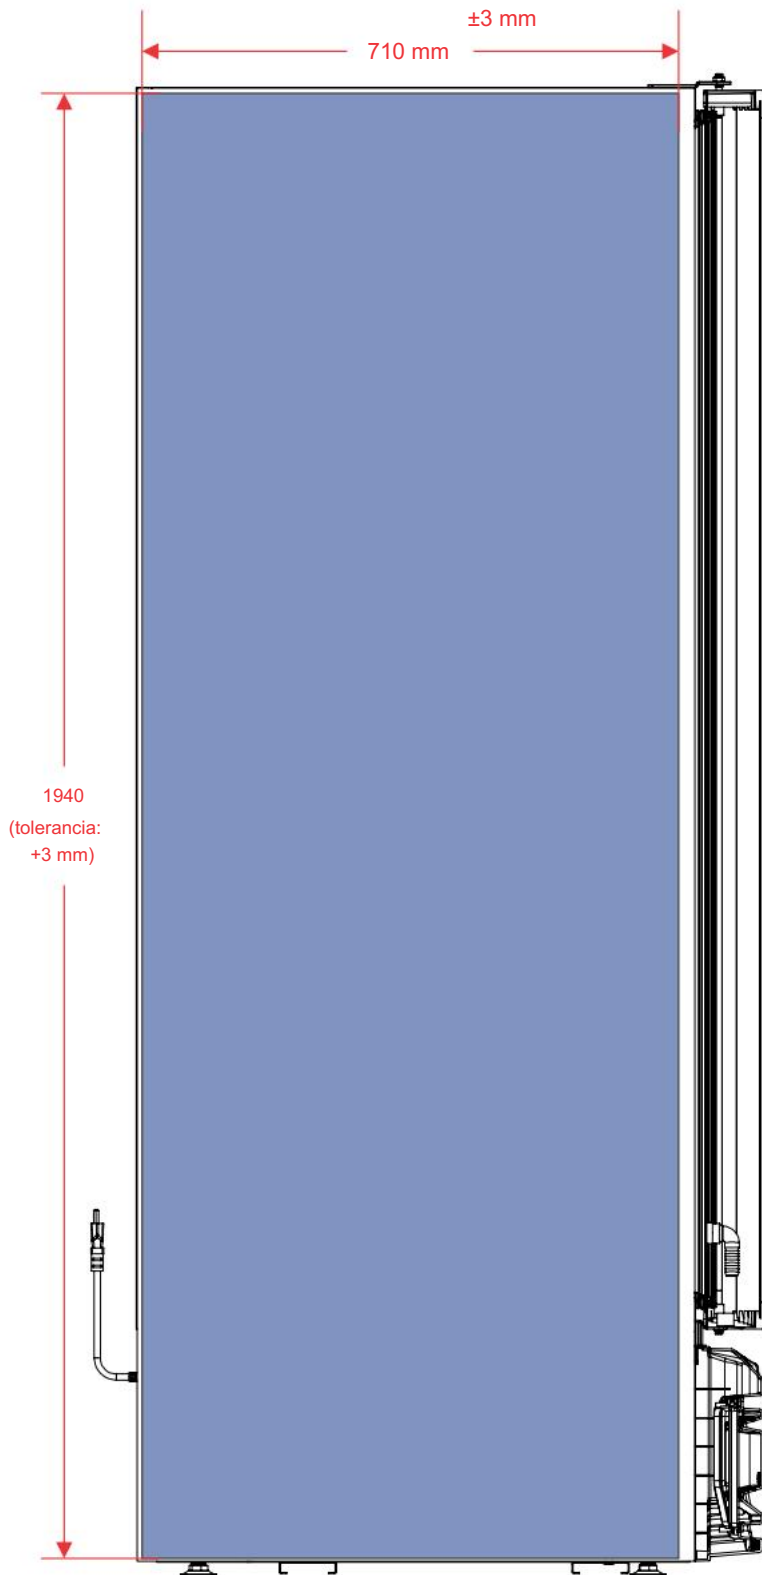

VISTA LATERAL

Adhesivo lateral de vinilo blanco, pegado en el exterior.

ADHESIVO FRONTAL

Adhesivo de vinilo blanco para puerta, pegado por la parte exterior.

VISTA LATERAL

Adhesivo lateral de vinilo blanco, pegado en el exterior.

VISTA PLANIFICADA DE LA PUERTA

Adhesivo de vinilo blanco, pegado en el exterior.

LEYENDA Área

- calcomanías Área de calcomanías
- puerta lateral/frontal Área de texto: no cortar
- corte del controlador

OBSERVACIONES: 1.

Tolerancia: a cuota; 2. Dejar

5mm de sangrado en cada lado Lima revisada el 12/12/2022;