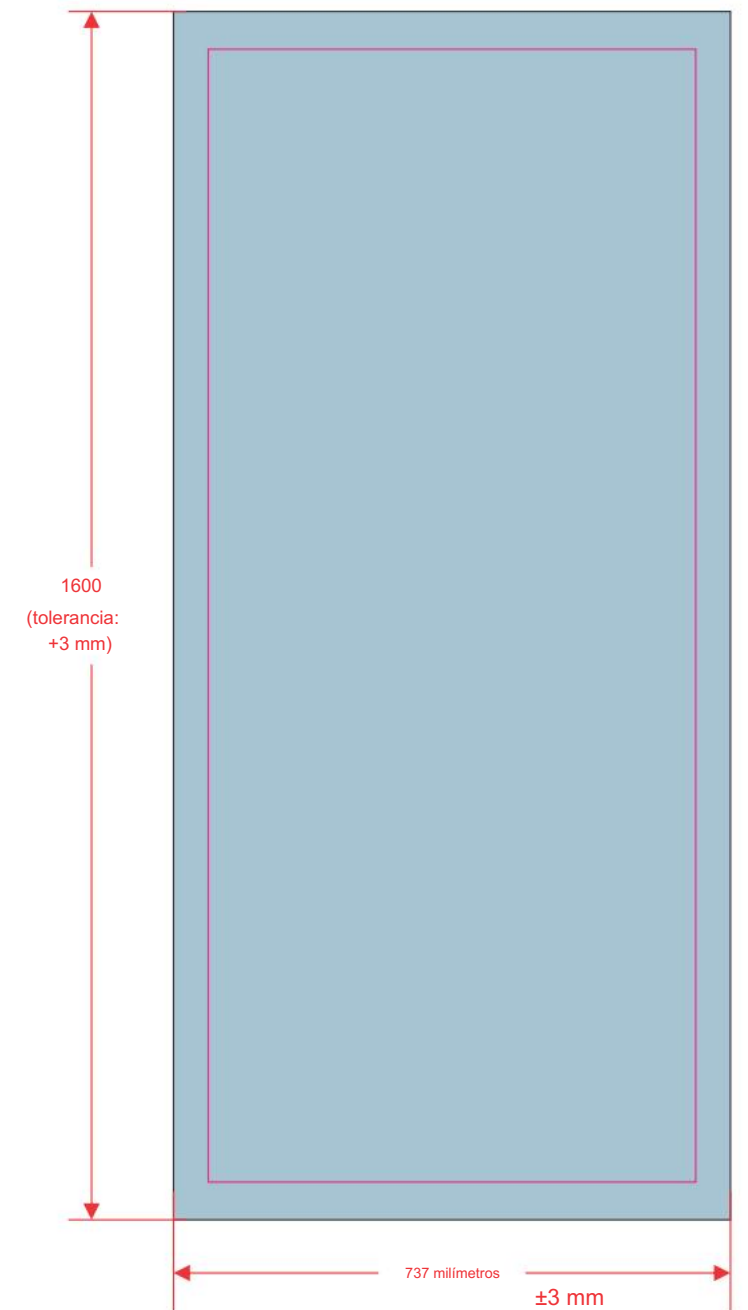

VISTA LATERAL

Adhesivo lateral de vinilo blanco, pegado en el exterior.

ADHESIVO FRONTAL

Adhesivo de vinilo blanco para puerta, pegado por la parte exterior.

VISTA LATERAL

Adhesivo lateral de vinilo blanco, pegado en el exterior.

VISTA PLANIFICADA DE LA PUERTA

Adhesivo de vinilo blanco, pegado en el exterior.

LEYENDA Área

- calcomanías Área de calcomanías
- puerta lateral/frontal Área de texto: no cortar
- corte del controlador

OBSERVACIONES: 1.

Tolerancia: a cuota; 2. Dejar

5mm de sangrado en cada lado Lima revisada el 12/12/2022;