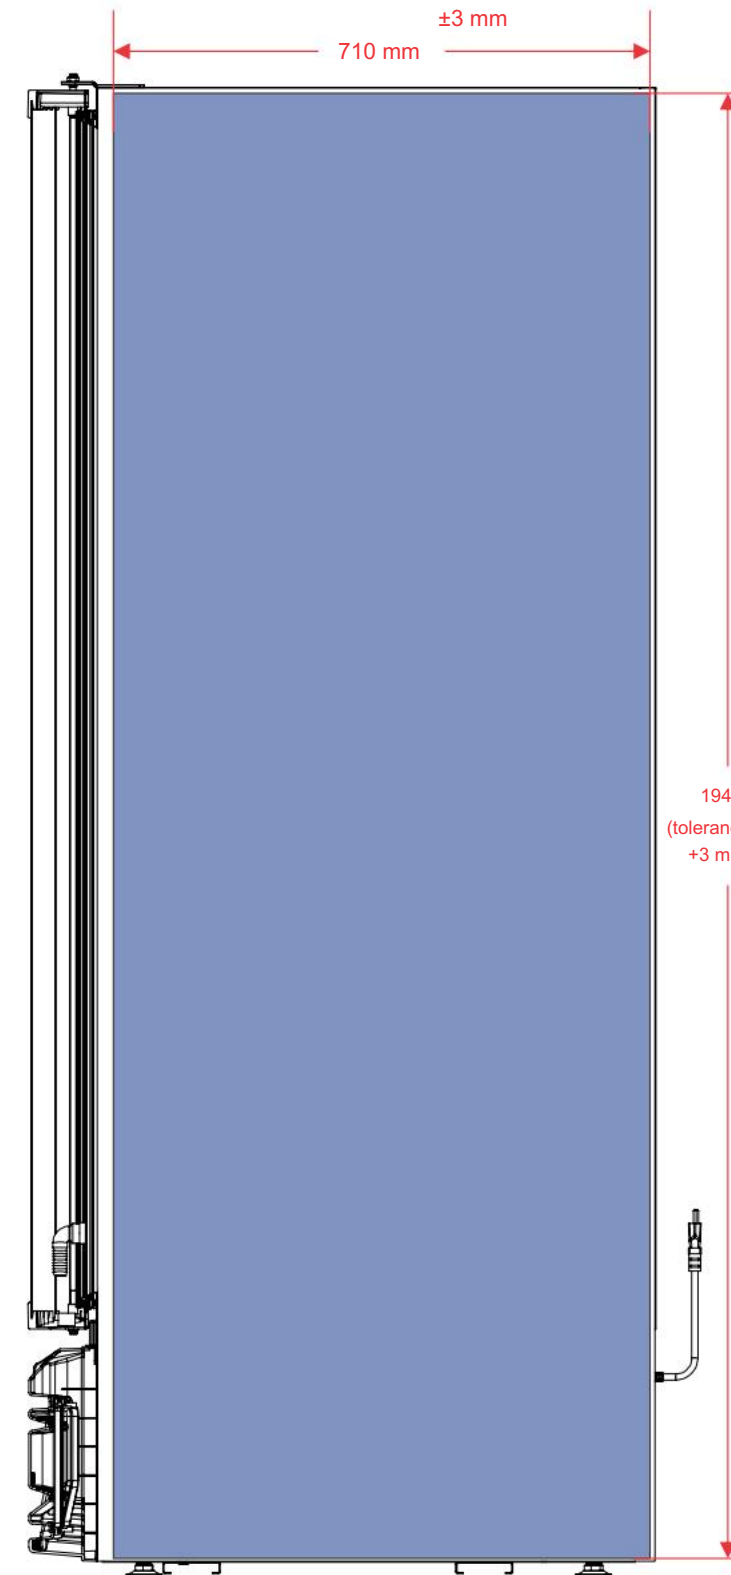

VISTA LATERAL

Adhesivo lateral de vinilo blanco, pegado en el exterior.

ADHESIVO FRONTAL

Adhesivo de vinilo blanco para puerta, pegado por la parte exterior.

VISTA LATERAL

Adhesivo lateral de vinilo blanco, pegado en el exterior.

VISTA PLANIFICADA DE LA PUERTA

Adhesivo de vinilo blanco, pegado en el exterior.

LEYENDA Área

- calcomanías Área de calcomanías
- puerta lateral/frontal Área de texto: no cortar
- corte del controlador

OBSERVACIONES: 1.

Tolerancia: a cuota; 2. Dejar

5mm de sangrado en cada lado Lima revisada el 12/12/2022;